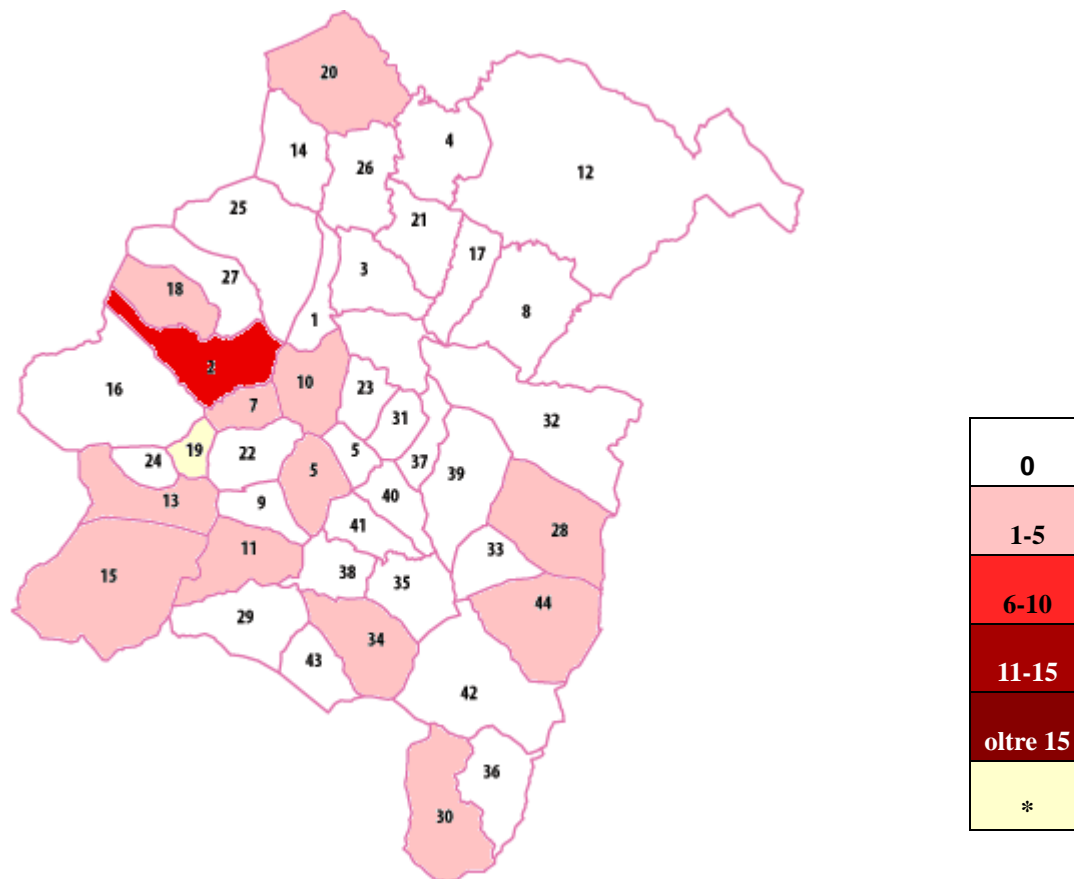

Domande finanziate Misura 312

sostegno alla creazione e allo sviluppo di microimprese

*territorio classificato D2 non eleggibile ai fini dei finanziamenti

Legenda

1 Albagiara	10 Gonnosnò	19 Pompu	28 Barumini	37 Setzu
2 Ales	11 Gonnostramatza	20 Ruinas	29 Collinas	38 Siddi
3 Assolo	12 Laconi	21 Senis	30 Furtei	39 Tuili
4 Asuni	13 Masullas	22 Simala	31 Genuri	40 Turri
5 Baradili	14 Mogorella	23 Sini	32 Gesturi	41 Ussaramanna
6 Baressa	15 Mogoro	24 Siris	33 Las Plassas	42 Villamar
7 Curcuris	16 Morgongiori	25 Usellus	34 Lunamatrona	43 Villanovaforru
8 Genoni	17 Nureci	26 Villa Sant'Antonio	35 Pauli Arbarei	44 Villanovafranca
9 Gonnoscodina	18 Pau	27 VillaVerde	36 Segariu