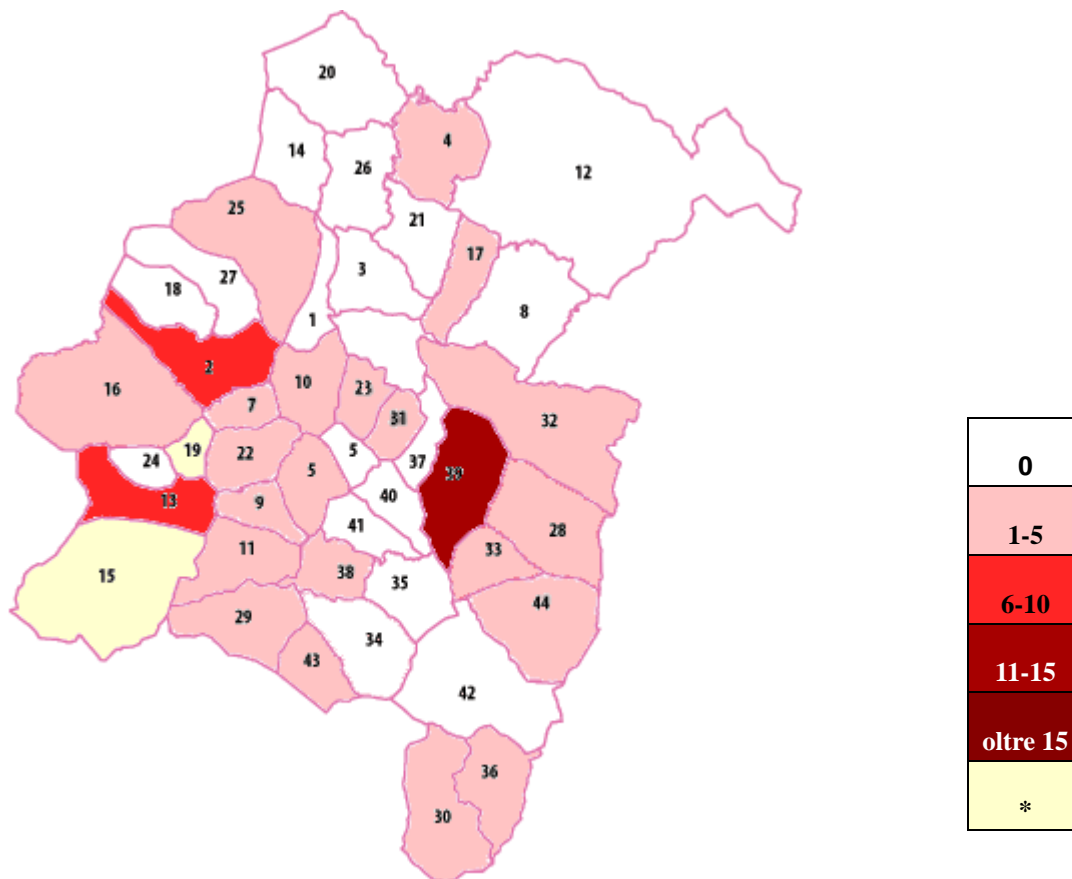

Domande finanziate Misura 322

sviluppo e rinnovamento dei villaggi

*area non eleggibile ai fini dei finanziamenti

Legenda

1 Albagiara	10 Gonnosnò	19 Pompu	28 Barumini	37 Setzu
2 Ales	11 Gonnostramatza	20 Ruinas	29 Collinas	38 Siddi
3 Assolo	12 Laconi	21 Senis	30 Furtei	39 Tuili
4 Asuni	13 Masullas	22 Simala	31 Genuri	40 Turri
5 Baradili	14 Mogorella	23 Sini	32 Gesturi	41 Ussaramanna
6 Baressa	15 Mogoro	24 Siris	33 Las Plassas	42 Villamar
7 Curcuris	16 Morgongiori	25 Usellus	34 Lunamatrona	43 Villanovaforru
8 Genoni	17 Nureci	26 Villa Sant'Antonio	35 Pauli Arbarei	44 Villanovafranca
9 Gonnoscodina	18 Pau	27 VillaVerde	36 Segariu