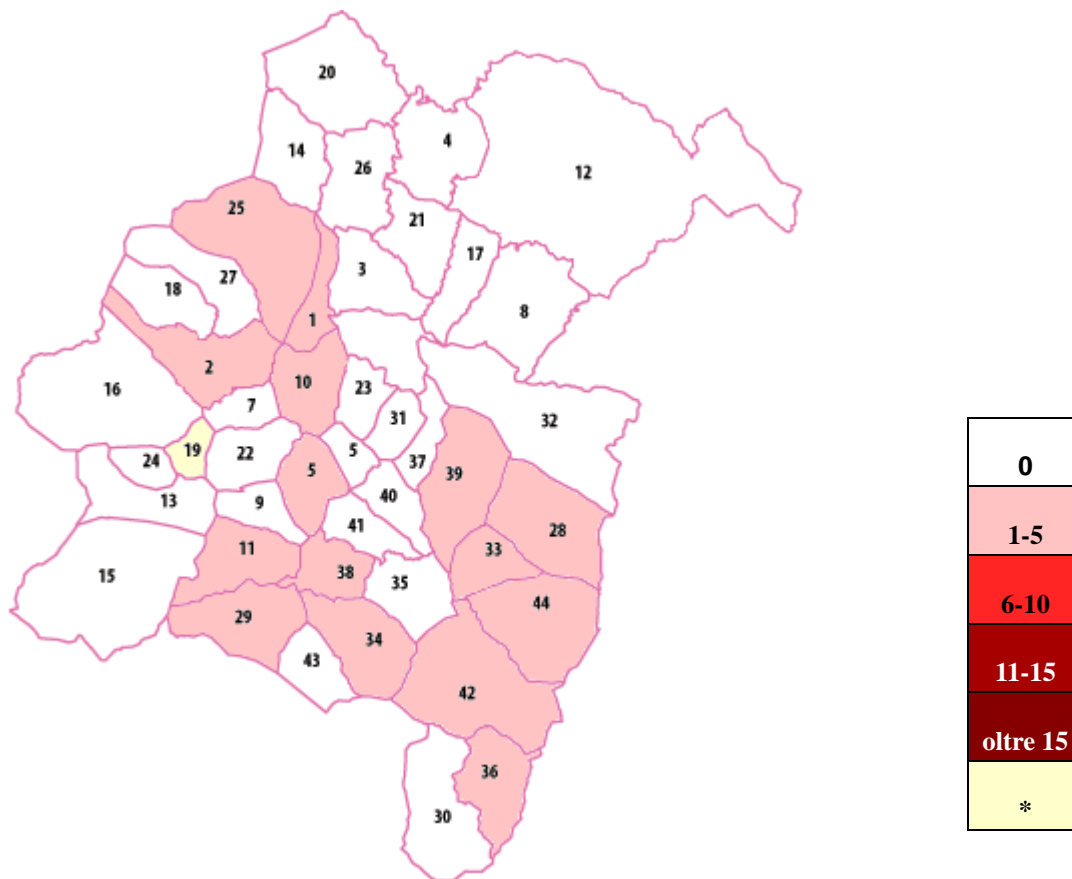

Domande finanziate Misura 313

incentivazione di attività turistiche

*territorio classificato D2 non eleggibile ai fini dei finanziamenti

Legenda

1 Albagiara	10 Gonnosnò	19 Pompu	28 Barumini	37 Setzu
2 Ales	11 Gonnostramatza	20 Ruinas	29 Collinas	38 Siddi
3 Assolo	12 Laconi	21 Senis	30 Furtei	39 Tuili
4 Asuni	13 Masullas	22 Simala	31 Genuri	40 Turri
5 Baradili	14 Mogorella	23 Sini	32 Gesturi	41 Ussaramanna
6 Baressa	15 Mogoro	24 Siris	33 Las Plassas	42 Villamar
7 Curcuris	16 Morgongiori	25 Usellus	34 Lunamatrona	43 Villanovaforru
8 Genoni	17 Nureci	26 Villa Sant'Antonio	35 Pauli Arbarei	44 Villanovafranca
9 Gonnoscodina	18 Pau	27 VillaVerde	36 Segariu