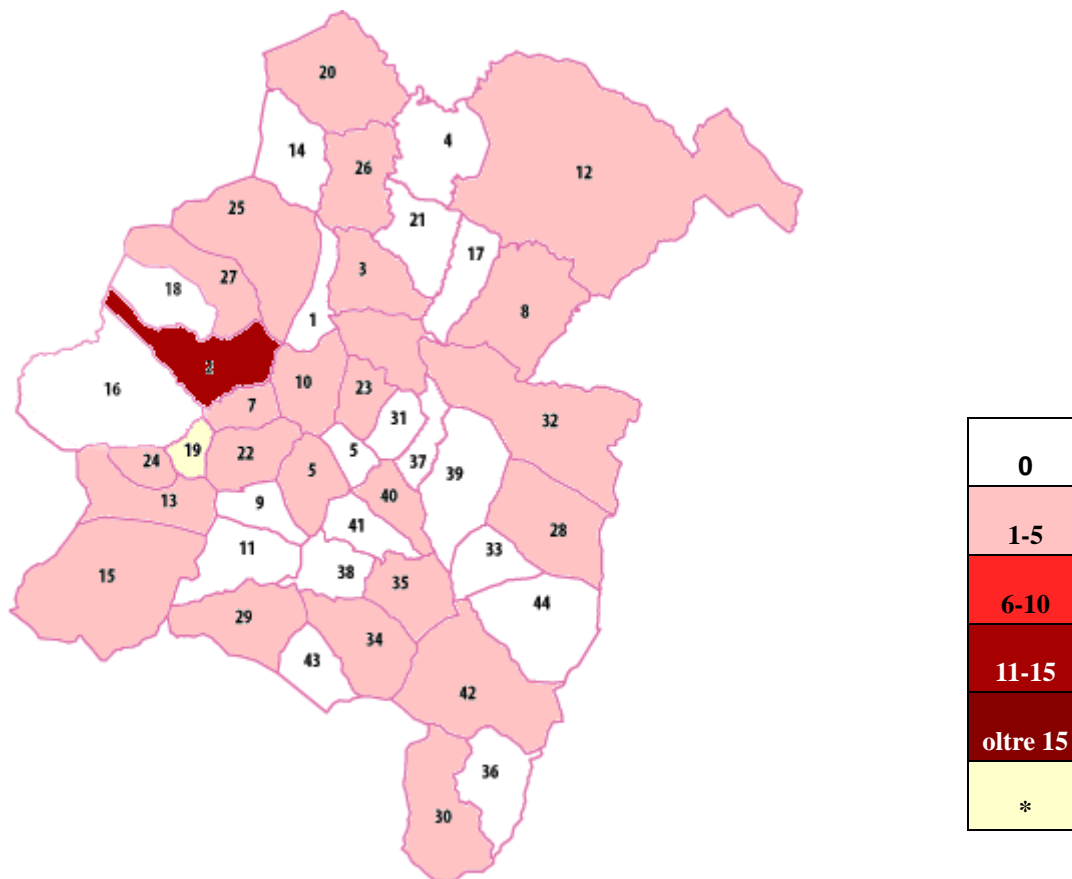

Domande finanziate Misura 311

diversificazione verso attività non agricole

* territorio classificato D2 non eleggibile ai fini dei finanziamenti

Legenda

1 Albagiara	10 Gonnosnò	19 Pompu	28 Barumini	37 Setzu
2 Ales	11 Gonnostramatza	20 Ruinas	29 Collinas	38 Siddi
3 Assolo	12 Laconi	21 Senis	30 Furtei	39 Tuili
4 Asuni	13 Masullas	22 Simala	31 Genuri	40 Turri
5 Baradili	14 Mogorella	23 Sini	32 Gesturi	41 Ussaramanna
6 Baressa	15 Mogoro	24 Siris	33 Las Plassas	42 Villamar
7 Curcuris	16 Morgongiori	25 Usellus	34 Lunamatrona	43 Villanovaforru
8 Genoni	17 Nureci	26 Villa Sant'Antonio	35 Pauli Arbarei	44 Villanovafranca
9 Gonnoscodina	18 Pau	27 VillaVerde	36 Segariu