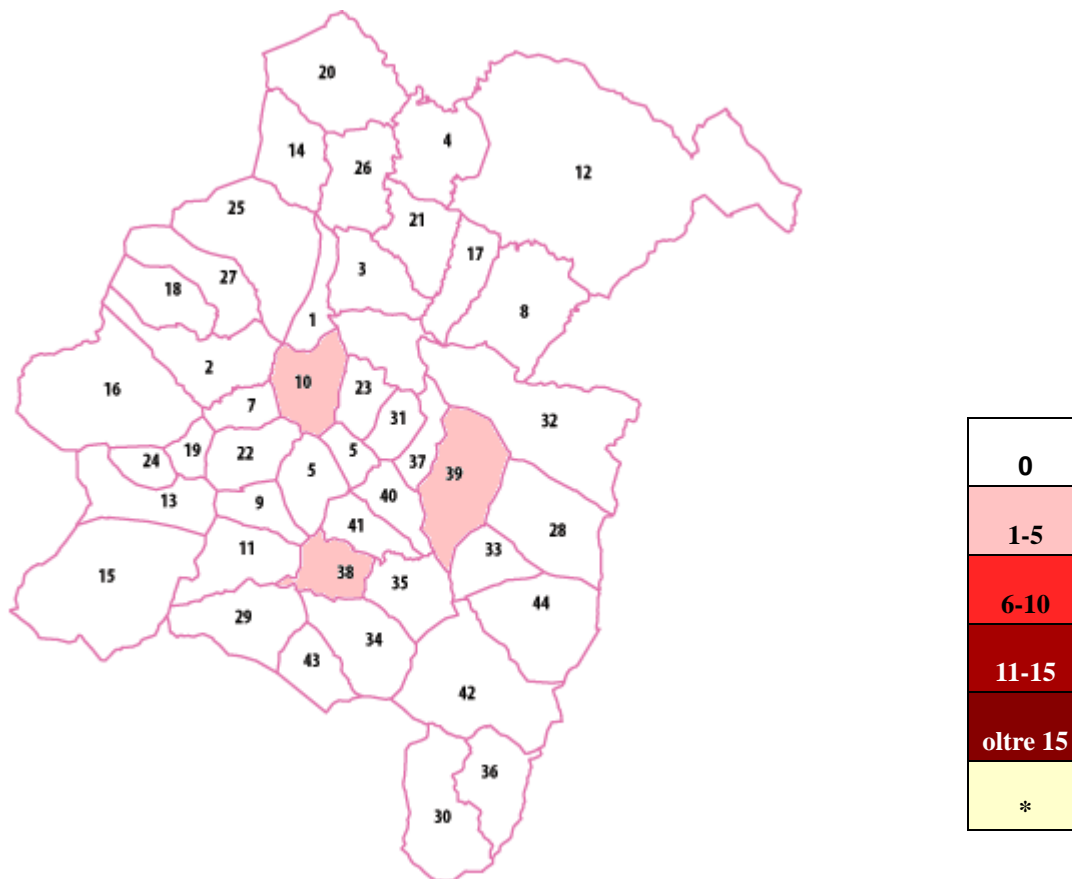

Domande finanziate Misura 323

tutela e riqualificazione del patrimonio rurale

*area non eleggibile ai fini dei finanziamenti

Legenda

1 Albagiara	10 Gonnosnò	19 Pompu	28 Barumini	37 Setzu
2 Ales	11 Gonnostramatza	20 Ruinas	29 Collinas	38 Siddi
3 Assolo	12 Laconi	21 Senis	30 Furtei	39 Tuili
4 Asuni	13 Masullas	22 Simala	31 Genuri	40 Turri
5 Baradili	14 Mogorella	23 Sini	32 Gesturi	41 Ussaramanna
6 Baressa	15 Mogoro	24 Siris	33 Las Plassas	42 Villamar
7 Curcuris	16 Morgongiori	25 Usellus	34 Lunamatrona	43 Villanovaforru
8 Genoni	17 Nureci	26 Villa Sant'Antonio	35 Pauli Arbarei	44 Villanovafranca
9 Gonnoscodina	18 Pau	27 VillaVerde	36 Segariu