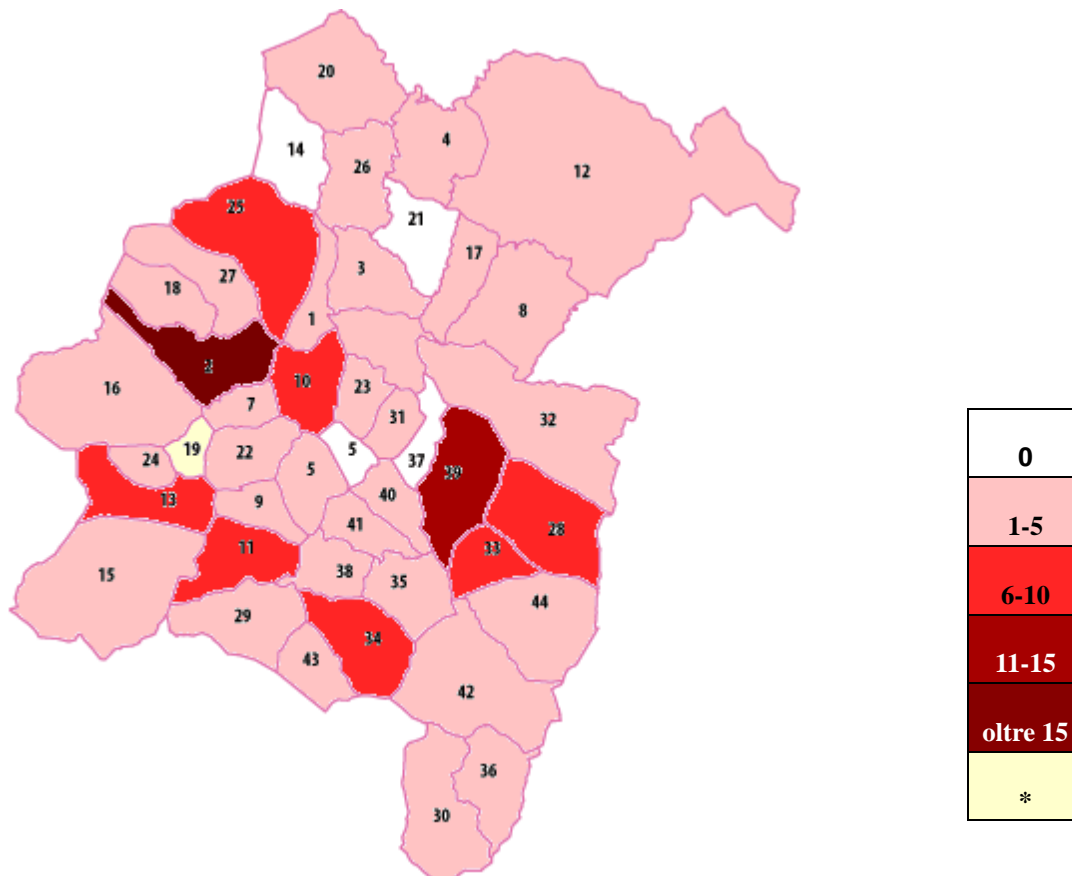

REPUBBLICA ITALIANA REGIONE AUTONOMA DELLA SARDEGNA

PROGRAMMA
DE SVILUPPO RURALE
PSR sardegna
2007/2013

RETE LEADER

Sommario

Domande finanziate tutte le Misure	3
Domande finanziate Misura 311	4
Domande finanziate Misura 312	5
Domande finanziate Misura 313	6
Domande finanziate Misura 322	7
Domande finanziate Misura 323	8

Domande finanziate tutte le Misure

*area non eleggibile ai fini dei finanziamenti

Legenda

1 Albagiara	10 Gonnosnò	19 Pompu*	28 Barumini	37 Setzu
2 Ales	11 Gonnostramatza	20 Ruinas	29 Collinas	38 Siddi
3 Assolo	12 Laconi	21 Senis	30 Furtei	39 Tuili
4 Asuni	13 Masullas	22 Simala	31 Genuri	40 Turri
5 Baradili	14 Mogorella	23 Sini	32 Gesturi	41 Ussaramanna
6 Baresa	15 Mogoro	24 Siris	33 Las Plassas	42 Villamar
7 Curcuris	16 Morgongiori	25 Usellus	34 Lunamatrona	43 Villanovaforru
8 Genoni	17 Nureci	26 Villa Sant'Antonio	35 Pauli Arbarei	44 Villanovafranca
9 Gonnoscodina	18 Pau	27 VillaVerde	36 Segariu	