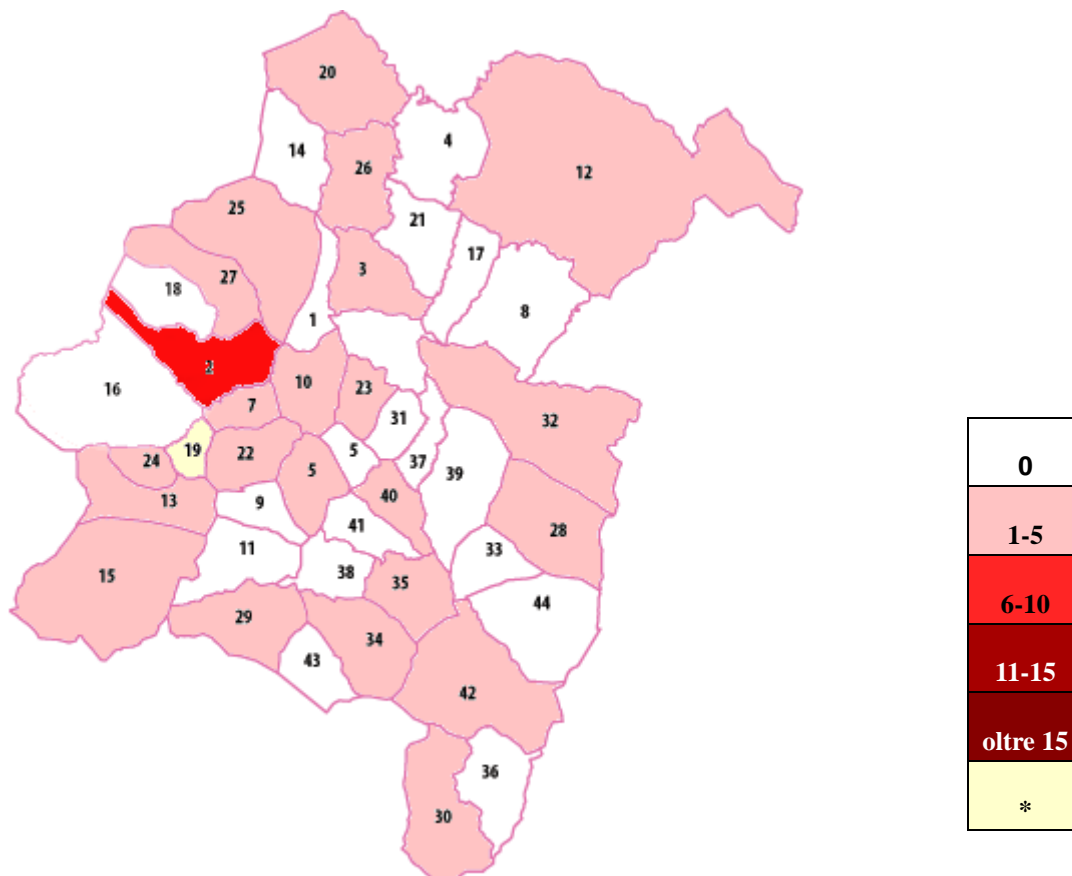

Domande finanziate Misura 311

diversificazione verso attività non agricole

* territorio classificato D2 non eleggibile ai fini dei finanziamenti

Legenda

1 Albagiara	10 Gonnosnò	19 Pompu	28 Barumini	37 Setzu
2 Ales	11 Gonnostramatza	20 Ruinas	29 Collinas	38 Siddi
3 Assolo	12 Laconi	21 Senis	30 Furtei	39 Tuili
4 Asuni	13 Masullas	22 Simala	31 Genuri	40 Turri
5 Baradili	14 Mogorella	23 Sini	32 Gesturi	41 Ussaramanna
6 Baressa	15 Mogoro	24 Siris	33 Las Plassas	42 Villamar
7 Curcuris	16 Morgongiori	25 Usellus	34 Lunamatrona	43 Villanovaforru
8 Genoni	17 Nureci	26 Villa Sant'Antonio	35 Pauli Arbarei	44 Villanovafranca
9 Gonnoscodina	18 Pau	27 VillaVerde	36 Segariu