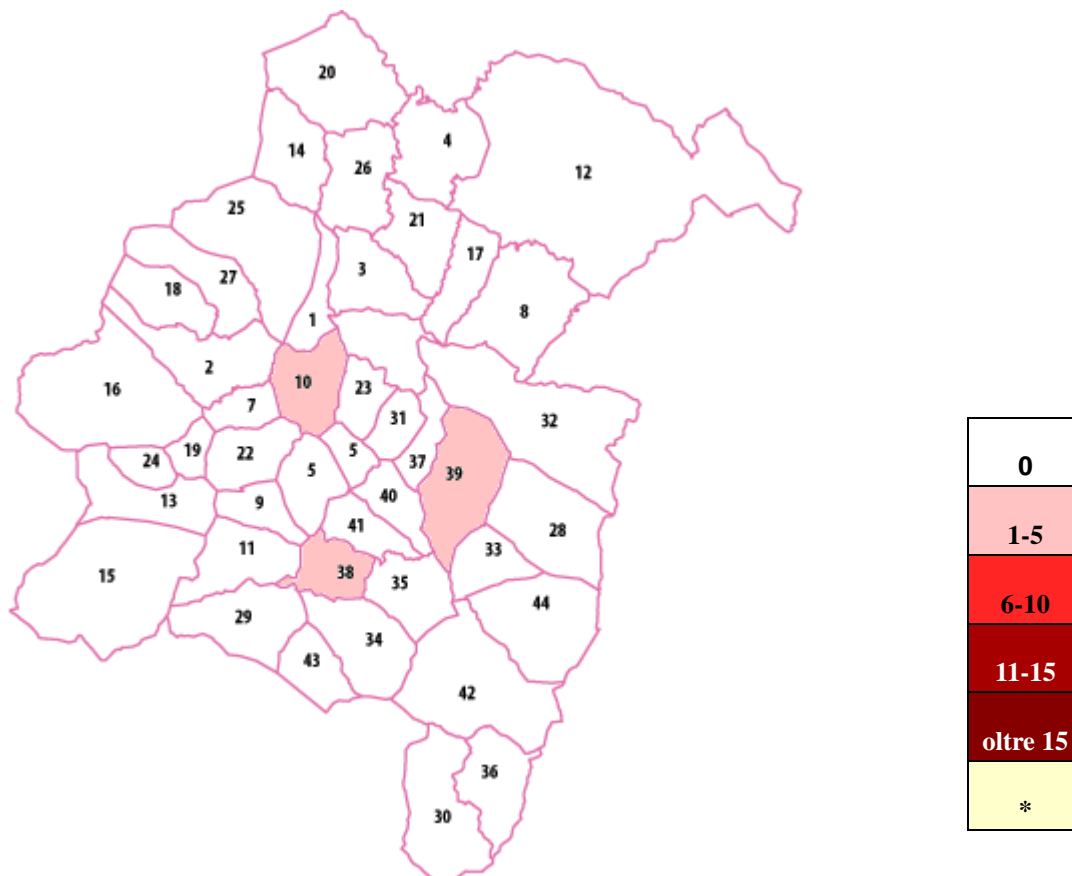

Domande finanziate Misura 323

tutela e riqualificazione del patrimonio rurale

*area non eleggibile ai fini dei finanziamenti

Legenda

1 Albagiara	10 Gonnosnò	19 Pompu	28 Barumini	37 Setzu
2 Ales	11 Gonnostramatza	20 Ruinas	29 Collinas	38 Siddi
3 Assolo	12 Laconi	21 Senis	30 Furtei	39 Tuili
4 Asuni	13 Masullas	22 Simala	31 Genuri	40 Turri
5 Baradili	14 Mogorella	23 Sini	32 Gesturi	41 Ussaramanna
6 Baressa	15 Mogoro	24 Siris	33 Las Plassas	42 Villamar
7 Curcuris	16 Morgongiori	25 Usellus	34 Lunamatrona	43 Villanovaforru
8 Genoni	17 Nureci	26 Villa Sant'Antonio	35 Pauli Arbarei	44 Villanovafranca
9 Gonnoscodina	18 Pau	27 VillaVerde	36 Segariu