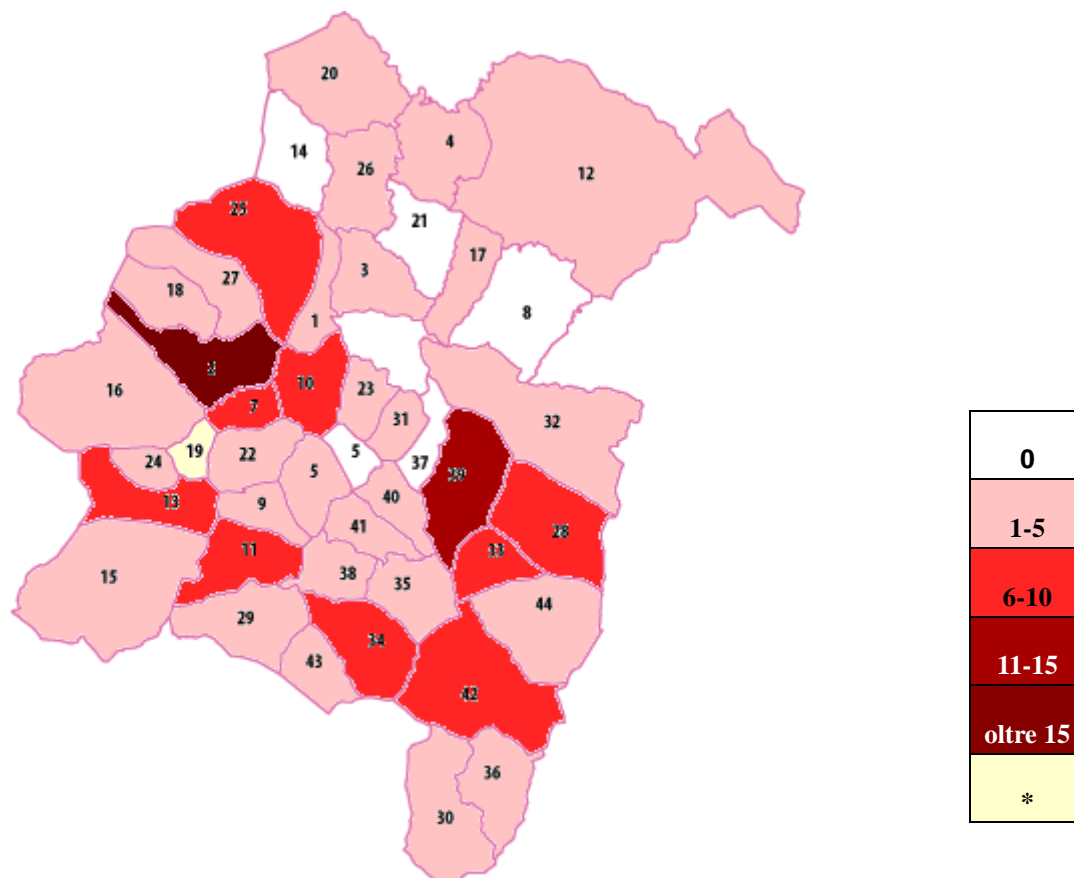

GAL

marmilla

Massaiu piano di sviluppo locale

domande finanziate
nell'area geografica e amministrativa del Gal Marmilla
al 30 Settembre 2014

Fondo europeo agricolo
per lo sviluppo rurale:
L'Europa investe nelle zone rurali

REPUBBLICA ITALIANA REGIONE AUTONOMA DELLA SARDEGNA

Sommario

Domande finanziate tutte le Misure	3
Domande finanziate Misura 311	4
Domande finanziate Misura 312	5
Domande finanziate Misura 313	6
Domande finanziate Misura 322	7
Domande finanziate Misura 323	8

Domande finanziate tutte le Misure

*area non eleggibile ai fini dei finanziamenti

Legenda

1 Albagiara	10 Gonnosnò	19 Pompu*	28 Barumini	37 Setzu
2 Ales	11 Gonnostramatza	20 Ruinas	29 Collinas	38 Siddi
3 Assolo	12 Laconi	21 Senis	30 Furtei	39 Tuili
4 Asuni	13 Masullas	22 Simala	31 Genuri	40 Turri
5 Baradili	14 Mogorella	23 Sini	32 Gesturi	41 Ussaramanna
6 Baresa	15 Mogoro	24 Siris	33 Las Plassas	42 Villamar
7 Curcuris	16 Morgongiori	25 Usellus	34 Lunamatrona	43 Villanovaforru
8 Genoni	17 Nureci	26 Villa Sant'Antonio	35 Pauli Arbarei	44 Villanovafranca
9 Gonnoscodina	18 Pau	27 VillaVerde	36 Segariu	