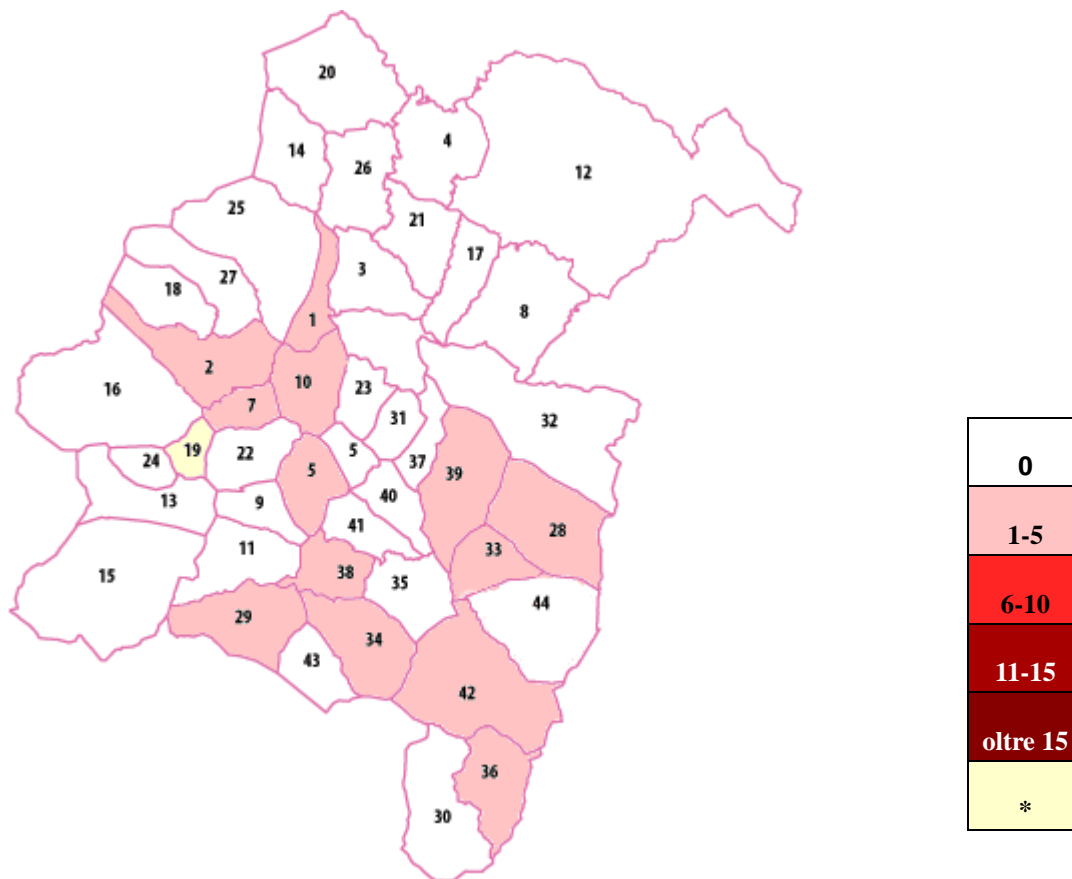

Domande finanziate Misura 313

incentivazione di attività turistiche

*territorio classificato D2 non eleggibile ai fini dei finanziamenti

Legenda

1 Albagiara	10 Gonnosnò	19 Pompu	28 Barumini	37 Setzu
2 Ales	11 Gonnostramatza	20 Ruinas	29 Collinas	38 Siddi
3 Assolo	12 Laconi	21 Senis	30 Furtei	39 Tuili
4 Asuni	13 Masullas	22 Simala	31 Genuri	40 Turri
5 Baradili	14 Mogorella	23 Sini	32 Gesturi	41 Ussaramanna
6 Baressa	15 Mogoro	24 Siris	33 Las Plassas	42 Villamar
7 Curcuris	16 Morgongiori	25 Usellus	34 Lunamatrona	43 Villanovaforru
8 Genoni	17 Nureci	26 Villa Sant'Antonio	35 Pauli Arbarei	44 Villanovafranca
9 Gonnoscodina	18 Pau	27 VillaVerde	36 Segariu