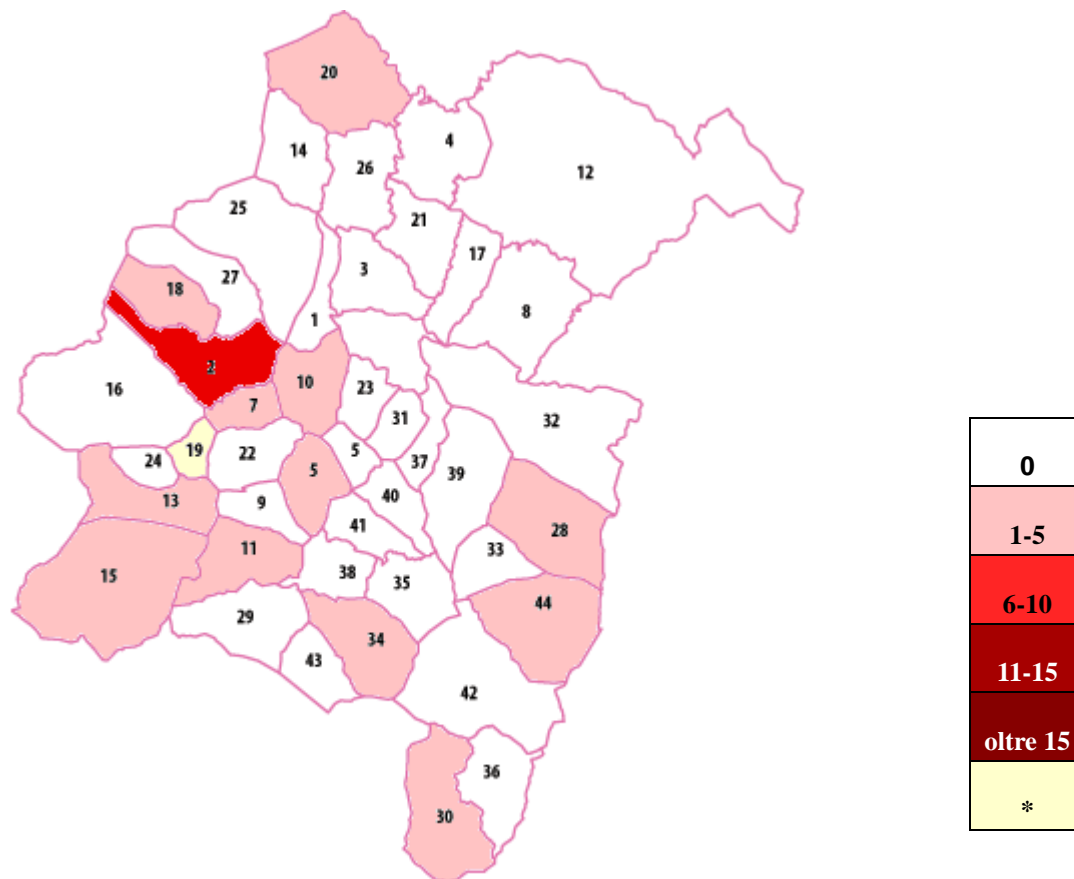

Domande finanziate Misura 312

sostegno alla creazione e allo sviluppo di microimprese

*territorio classificato D2 non eleggibile ai fini dei finanziamenti

Legenda

1 Albagiara	10 Gonnosnò	19 Pompu	28 Barumini	37 Setzu
2 Ales	11 Gonnostramatza	20 Ruinas	29 Collinas	38 Siddi
3 Assolo	12 Laconi	21 Senis	30 Furtei	39 Tuili
4 Asuni	13 Masullas	22 Simala	31 Genuri	40 Turri
5 Baradili	14 Mogorella	23 Sini	32 Gesturi	41 Ussaramanna
6 Baressa	15 Mogoro	24 Siris	33 Las Plassas	42 Villamar
7 Curcuris	16 Morgongiori	25 Usellus	34 Lunamatrona	43 Villanovaforru
8 Genoni	17 Nureci	26 Villa Sant'Antonio	35 Pauli Arbarei	44 Villanovafranca
9 Gonnoscodina	18 Pau	27 VillaVerde	36 Segariu