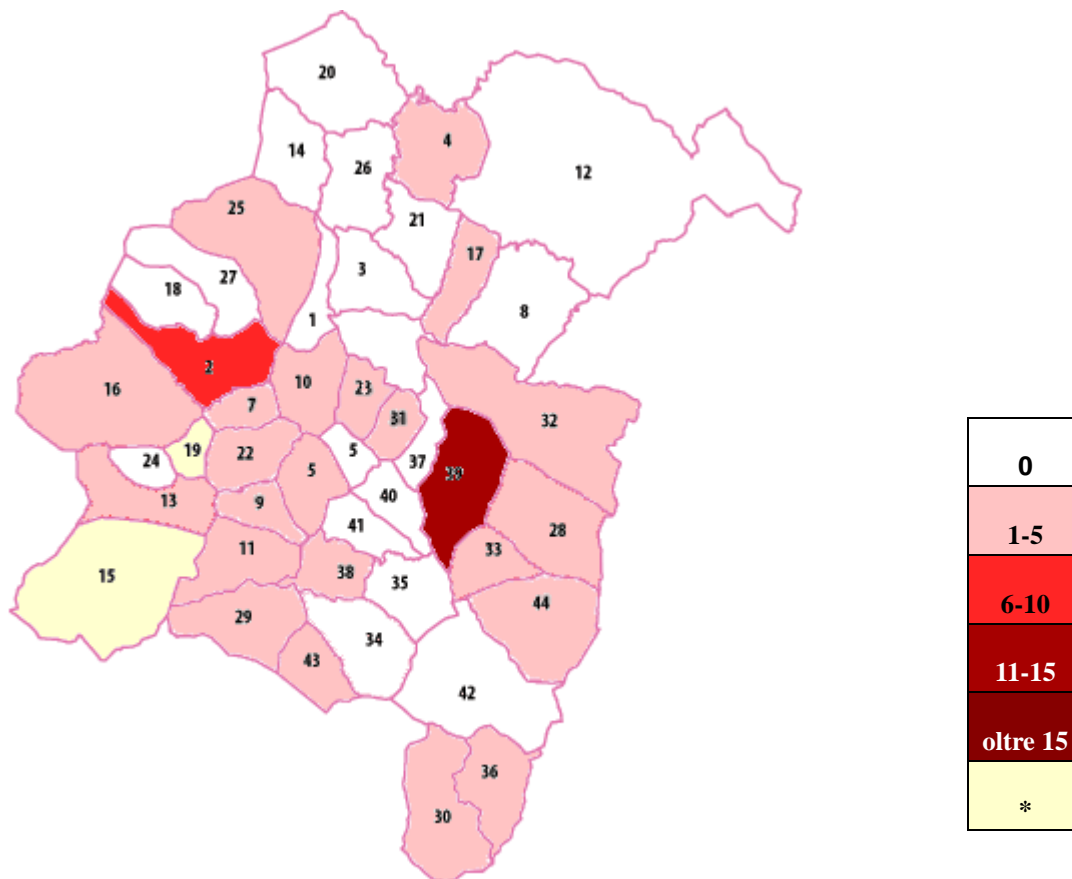

Domande finanziate Misura 322

sviluppo e rinnovamento dei villaggi

*area non eleggibile ai fini dei finanziamenti

Legenda

1 Albagiara	10 Gonnosnò	19 Pompu	28 Barumini	37 Setzu
2 Ales	11 Gonnostramatza	20 Ruinas	29 Collinas	38 Siddi
3 Assolo	12 Laconi	21 Senis	30 Furtei	39 Tuili
4 Asuni	13 Masullas	22 Simala	31 Genuri	40 Turri
5 Baradili	14 Mogorella	23 Sini	32 Gesturi	41 Ussaramanna
6 Baressa	15 Mogoro	24 Siris	33 Las Plassas	42 Villamar
7 Curcuris	16 Morgongiori	25 Usellus	34 Lunamatrona	43 Villanovaforru
8 Genoni	17 Nureci	26 Villa Sant'Antonio	35 Pauli Arbarei	44 Villanovafranca
9 Gonnoscodina	18 Pau	27 VillaVerde	36 Segariu