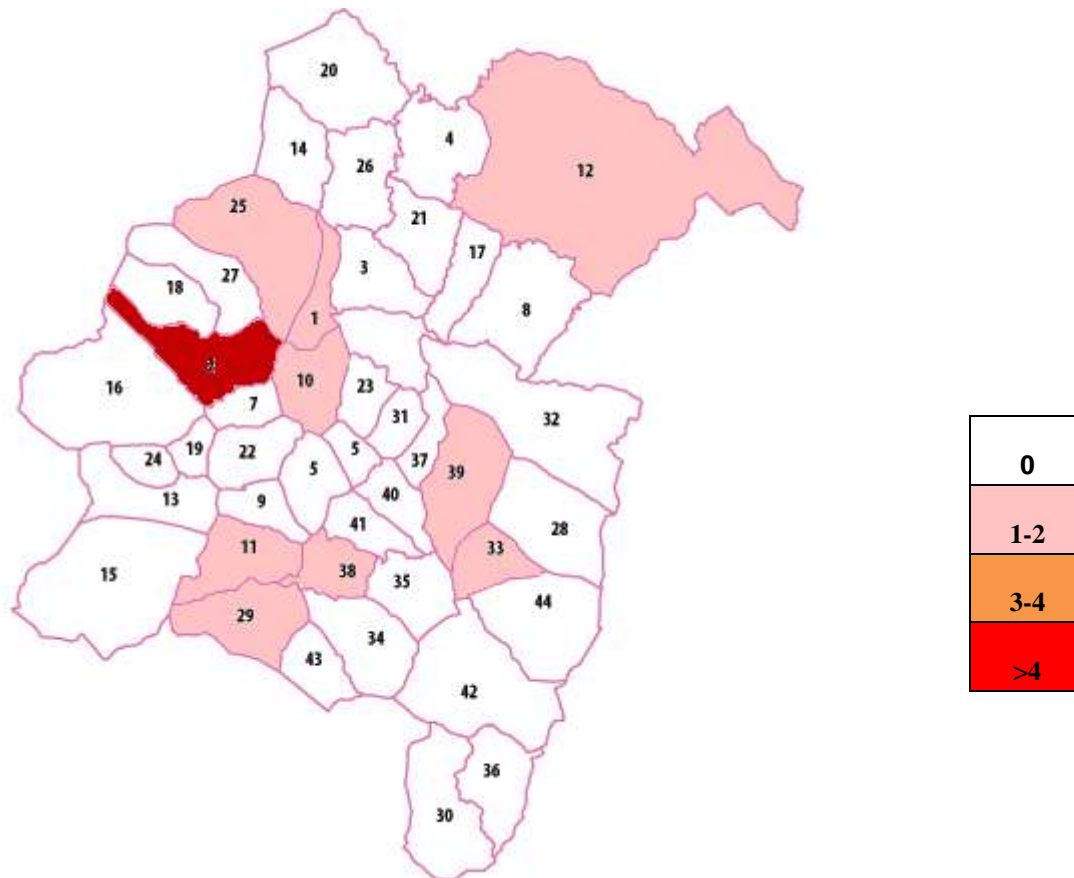

Domande finanziate Misura 313 Incentivazione di attività turistiche

Legenda

1 Albagiara	10 Gonnosnò	19 Pompu	28 Barumini	37 Setzu
2 Ales	11 Gonnostamatza	20 Ruinas	29 Collinas	38 Siddi
3 Assolo	12 Laconi	21 Senis	30 Furtei	39 Tuili
4 Asuni	13 Masullas	22 Simala	31 Genuri	40 Turri
5 Baradili	14 Mogorella	23 Sini	32 Gesturi	41 Ussaramanna
6 Baressa	15 Mogoro	24 Siris	33 Las Plassas	42 Villamar
7 Curcuris	16 Morgongiori	25 Usellus	34 Lunamatrona	43 Villanovaforru
8 Genoni	17 Nureci	26 Villa Sant'Antonio	35 Pauli Arbarei	44 Villanovafranca
9 Gonnoscodina	18 Pau	27 Villa Verde	36 Segariu