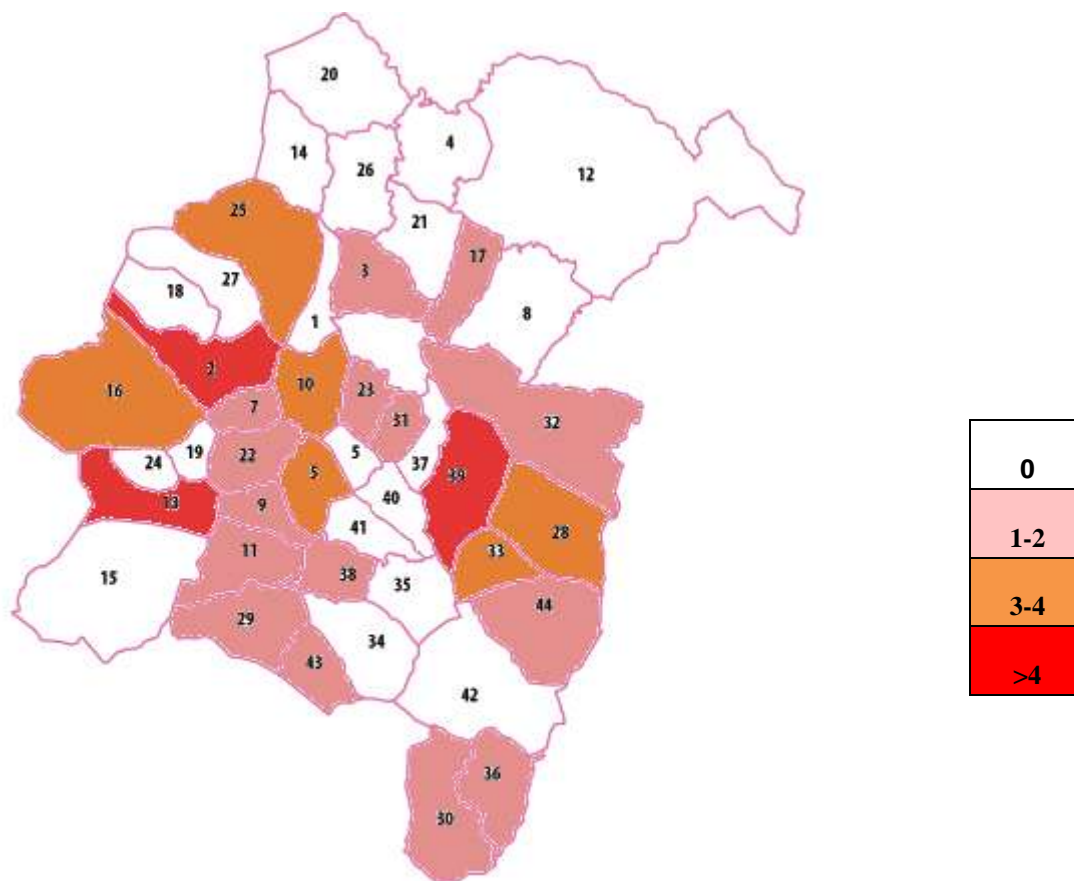

Domande finanziate Misura 322 Sviluppo e rinnovamento dei villaggi

Legenda

1 Albagiara	10 Gonnosnò	19 Pompu	28 Barumini	37 Setzu
2 Ales	11 Gonnostramatza	20 Ruinas	29 Collinas	38 Siddi
3 Assolo	12 Laconi	21 Senis	30 Furtei	39 Tuili
4 Asuni	13 Masullas	22 Simala	31 Genuri	40 Turri
5 Baradili	14 Mogorella	23 Sini	32 Gesturi	41 Ussaramanna
6 Baressa	15 Mogoro	24 Siris	33 Las Plassas	42 Villamar
7 Curcuris	16 Morgongiori	25 Usellus	34 Lunamatrona	43 Villanovaforru
8 Genoni	17 Nureci	26 Villa Sant'Antonio	35 Pauli Arbarei	44 Villanovafranca
9 Gonnoscodina	18 Pau	27 VillaVerde	36 Segariu