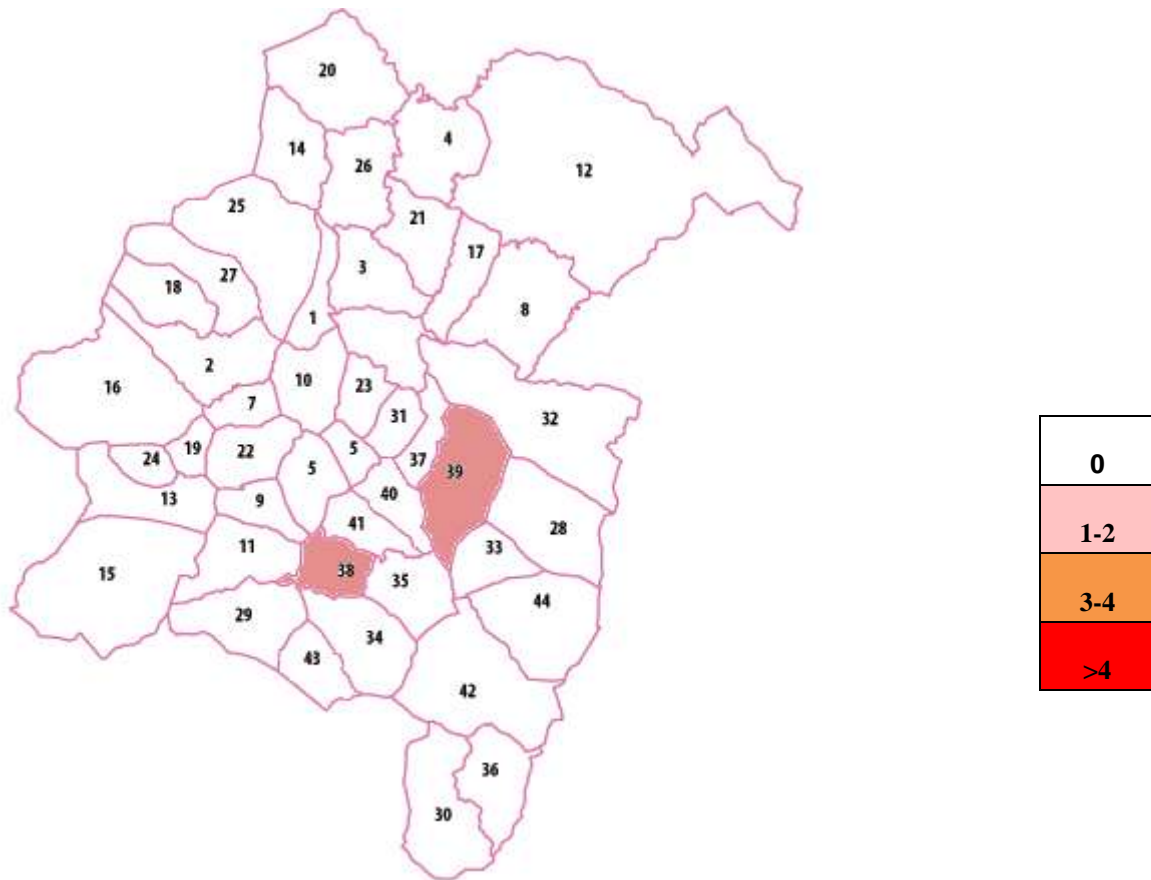

Domande finanziate Misura 323 Conservazione e recupero degli elementi architettonici tipici del paesaggio rurale della Sardegna

Legenda

1 Albagia	10 Gonnosnò	19 Pompu	28 Barumini	37 Setzu
2 Ales	11 Gonnostramatza	20 Ruinas	29 Collinas	38 Siddi
3 Assolo	12 Laconi	21 Senis	30 Furtei	39 Tuili
4 Asuni	13 Masullas	22 Simala	31 Genuri	40 Turri
5 Baradili	14 Mogorella	23 Sini	32 Gesturi	41 Ussaramanna
6 Baressa	15 Mogoro	24 Siris	33 Las Plassas	42 Villamar
7 Curcuris	16 Morgongiori	25 Usellus	34 Lunamatrona	43 Villanovaforru
8 Genoni	17 Nureci	26 Villa Sant'Antonio	35 Pauli Arbarei	44 Villanovafranca
9 Gonnoscodina	18 Pau	27 VillaVerde	36 Segariu