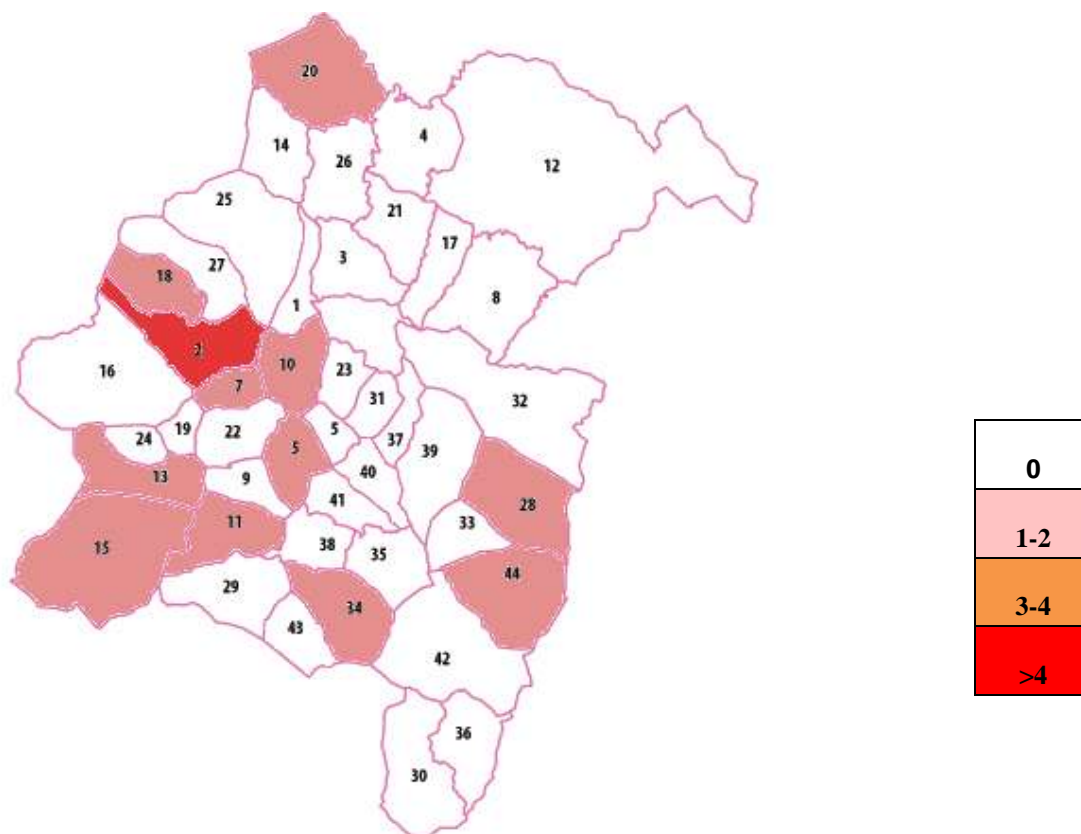

Domande finanziate

Misura 312 Sostegno alla creazione e allo sviluppo di microimprese

Legenda

1 Albagiara	10 Gonnosnò	19 Pompu	28 Barumini	37 Setzu
2 Ales	11 Gonnosramatza	20 Ruinas	29 Collinas	38 Siddi
3 Assolo	12 Laconi	21 Senis	30 Furtei	39 Tuili
4 Asuni	13 Masullas	22 Simala	31 Genuri	40 Turri
5 Baradili	14 Mogorella	23 Sini	32 Gesturi	41 Ussaramanna
6 Baressa	15 Mogoro	24 Siris	33 Las Plassas	42 Villamar
7 Curcuris	16 Morgongiori	25 Usellus	34 Lunamatrona	43 Villanovaforru
8 Genoni	17 Nureci	26 Villa Sant'Antonio	35 Pauli Arbarei	44 Villanovafranca
9 Gonnoscodina	18 Pau	27 VillaVerde	36 Segariu