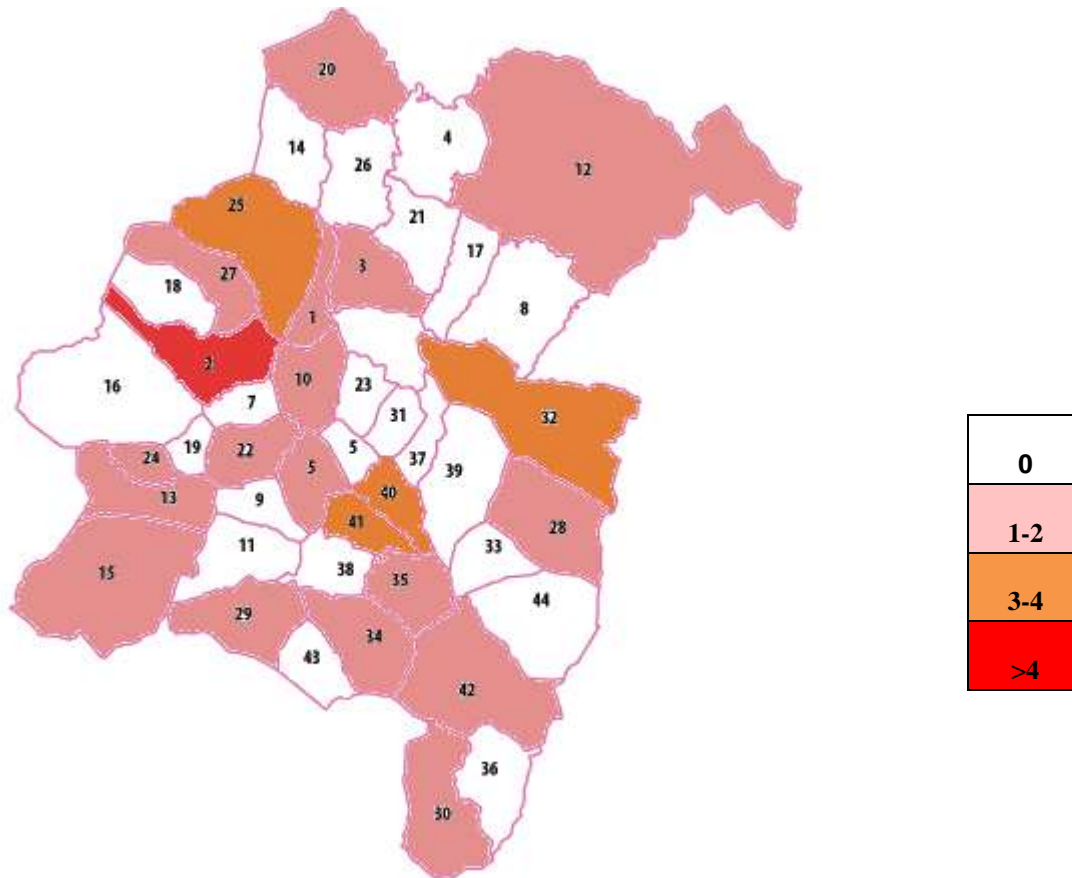

Domande finanziate Misura 311 Diversificazione verso attività non agricole

Legenda

1 Albagiara	10 Gonnosnò	19 Pompu	28 Barumini	37 Setzu
2 Ales	11 Gonnostramatza	20 Ruinas	29 Collinas	38 Siddi
3 Assolo	12 Laconi	21 Senis	30 Furtei	39 Tuili
4 Asuni	13 Masullas	22 Simala	31 Genuri	40 Turri
5 Baradili	14 Mogorella	23 Sini	32 Gesturi	41 Ussaramanna
6 Baressa	15 Mogoro	24 Siris	33 Las Plassas	42 Villamar
7 Curcuris	16 Morgongiori	25 Usellus	34 Lunamatrona	43 Villanovaforru
8 Genoni	17 Nureci	26 Villa Sant'Antonio	35 Pauli Arbarei	44 Villanovafranca
9 Gonnoscodina	18 Pau	27 VillaVerde	36 Segariu