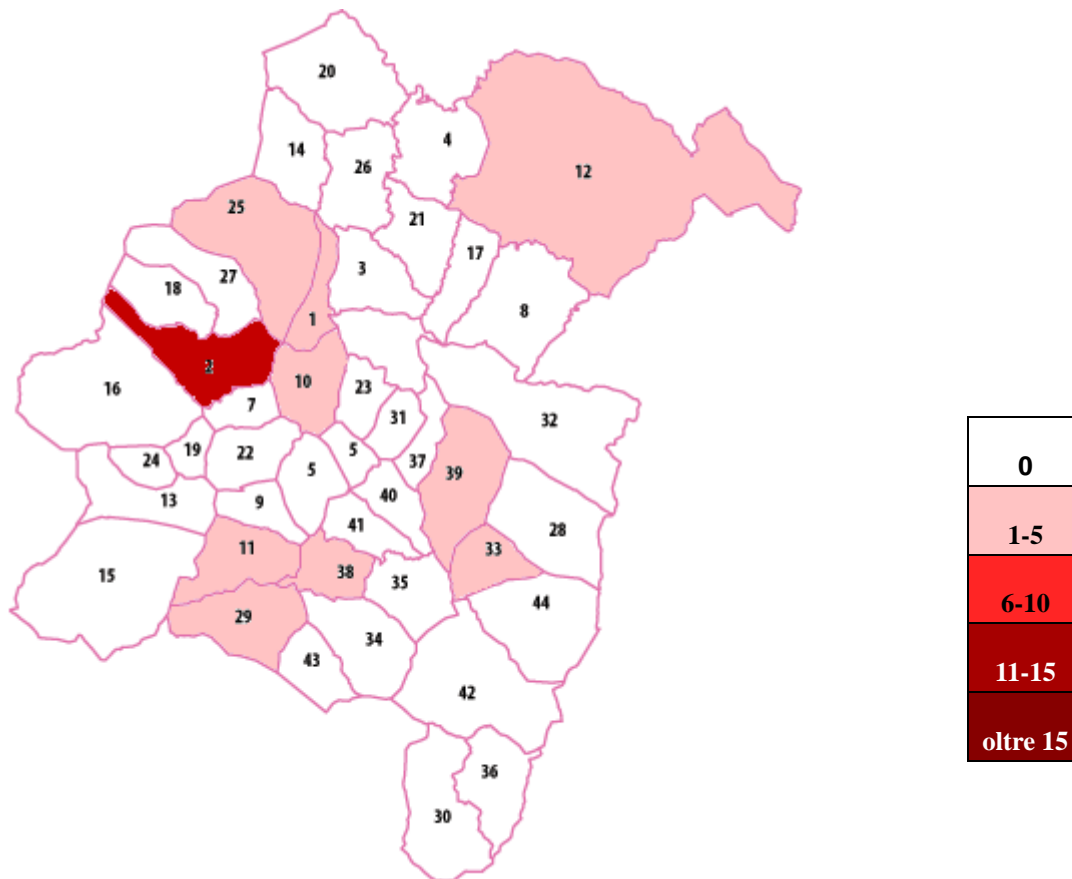

Domande finanziate Misura 313

Legenda

1 Albagiara	10 Gonnosnò	19 Pompu	28 Barumini	37 Setzu
2 Ales	11 Gonnostramatza	20 Ruinas	29 Collinas	38 Siddi
3 Assolo	12 Laconi	21 Senis	30 Furtei	39 Tuili
4 Asuni	13 Masullas	22 Simala	31 Genuri	40 Turri
5 Baradili	14 Mogorella	23 Sini	32 Gesturi	41 Ussaramanna
6 Baresa	15 Mogoro	24 Siris	33 Las Plassas	42 Villamar
7 Curcuris	16 Morgongiori	25 Usellus	34 Lunamatrona	43 Villanovaforru
8 Genoni	17 Nureci	26 Villa Sant'Antonio	35 Pauli Arbarei	44 Villanovafranca
9 Gonnoscodina	18 Pau	27 VillaVerde	36 Segariu