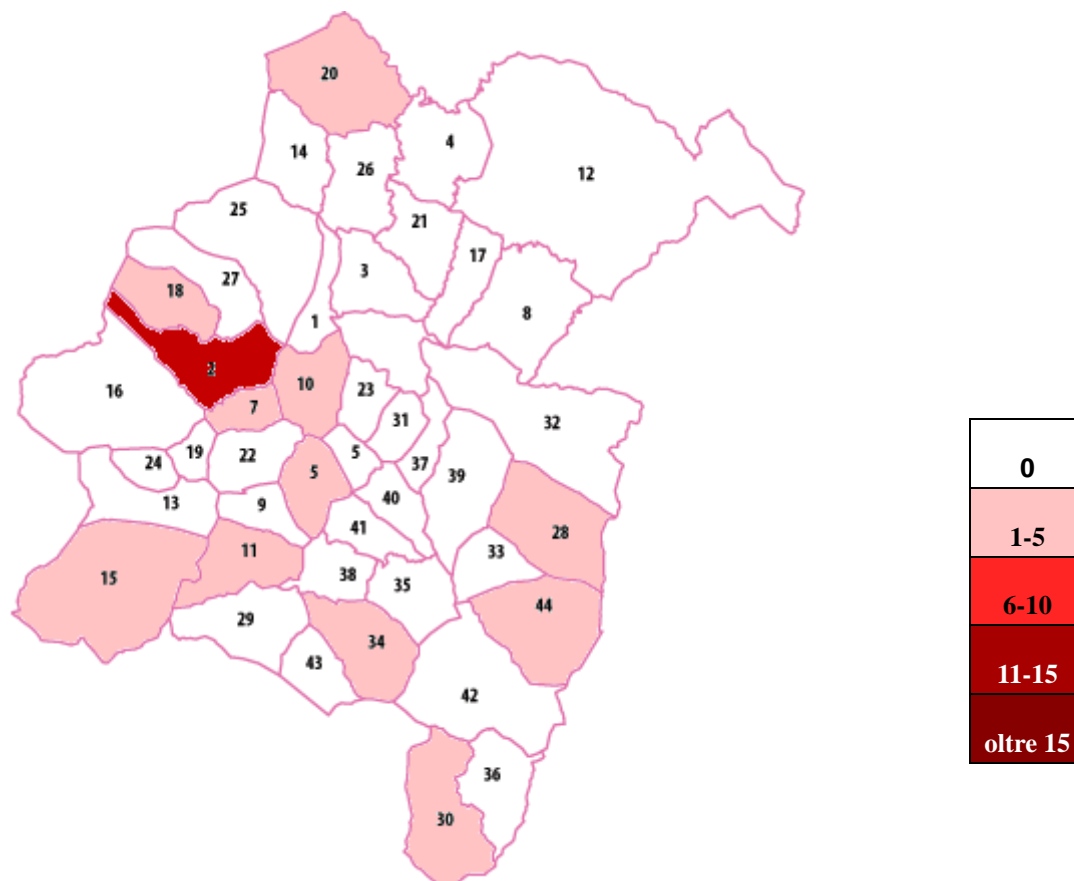

Domande finanziate Misura 312

Legenda

1 Albagiara	10 Gonnosnò	19 Pompu	28 Barumini	37 Setzu
2 Ales	11 Gonnostramatza	20 Ruinas	29 Collinas	38 Siddi
3 Assolo	12 Laconi	21 Senis	30 Furtei	39 Tuili
4 Asuni	13 Masullas	22 Simala	31 Genuri	40 Turri
5 Baradili	14 Mogorella	23 Sini	32 Gesturi	41 Ussaramanna
6 Baressa	15 Mogoro	24 Siris	33 Las Plassas	42 Villamar
7 Curcuris	16 Morgongiori	25 Usellus	34 Lunamatrona	43 Villanovaforru
8 Genoni	17 Nureci	26 Villa Sant'Antonio	35 Pauli Arbarei	44 Villanovafranca
9 Gonnoscodina	18 Pau	27 VillaVerde	36 Segariu