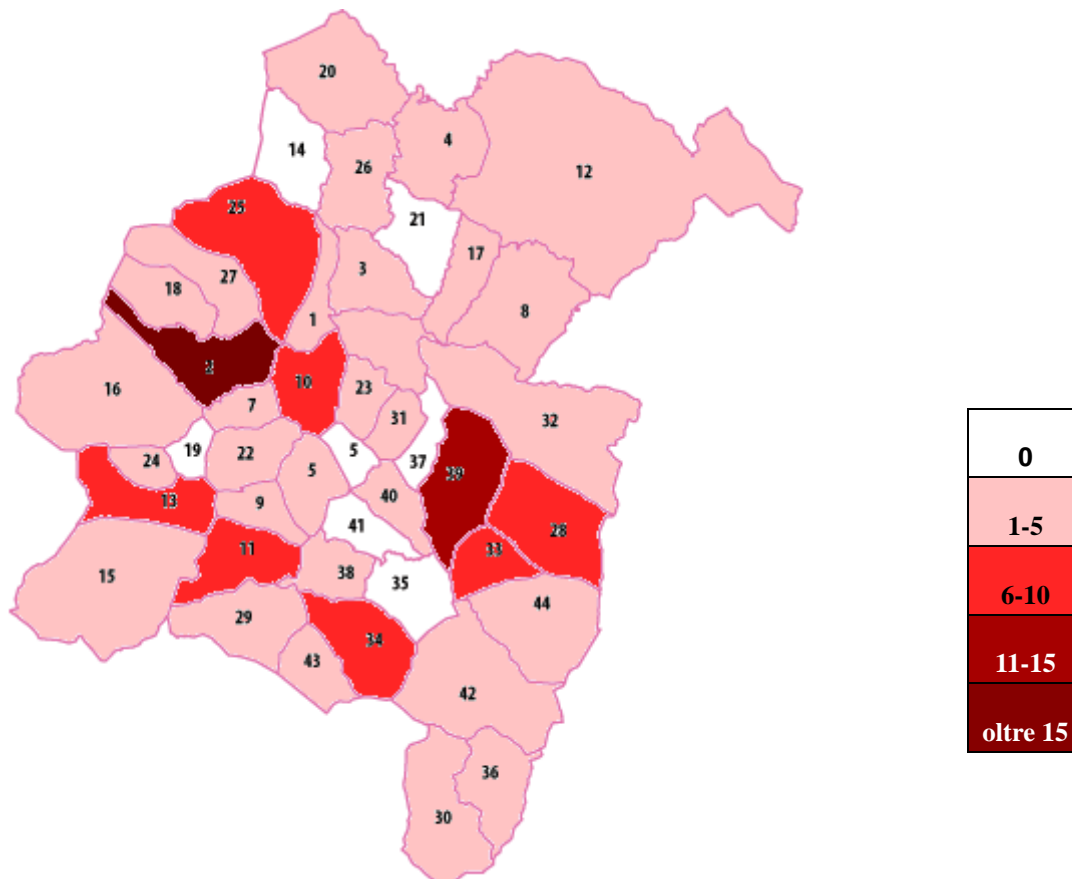

PROGRAMMA
DE SVILUPPO RURALE
PSR sardegna
2007/2013

RETE LEADER

Sommario

Domande finanziate tutte le Misure	4
Domande finanziate Misura 311	5
Domande finanziate Misura 312	6
Domande finanziate Misura 313	7
Domande finanziate Misura 322	8

Domande finanziate tutte le Misure

Legenda

1 Albagiara	10 Gonnosnò	19 Pompu	28 Barumini	37 Setzu
2 Ales	11 Gonnostramatza	20 Ruinas	29 Collinas	38 Siddi
3 Assolo	12 Laconi	21 Senis	30 Furtei	39 Tuili
4 Asuni	13 Masullas	22 Simala	31 Genuri	40 Turri
5 Baradili	14 Mogorella	23 Sini	32 Gesturi	41 Ussaramanna
6 Baressa	15 Mogoro	24 Siris	33 Las Plassas	42 Villamar
7 Curcuris	16 Morgongiori	25 Usellus	34 Lunamatrona	43 Villanovaforru
8 Genoni	17 Nureci	26 Villa Sant'Antonio	35 Pauli Arbarei	44 Villanovafranca
9 Gonnoscodina	18 Pau	27 VillaVerde	36 Segariu	

Domande finanziate Misura 312

Legenda

1 Albagiara	10 Gonnosnò	19 Pompu	28 Barumini	37 Setzu
2 Ales	11 Gonnostramatza	20 Ruinas	29 Collinas	38 Siddi
3 Assolo	12 Laconi	21 Senis	30 Furtei	39 Tuili
4 Asuni	13 Masullas	22 Simala	31 Genuri	40 Turri
5 Baradili	14 Mogorella	23 Sini	32 Gesturi	41 Ussaramanna
6 Baressa	15 Mogoro	24 Siris	33 Las Plassas	42 Villamar
7 Curcuris	16 Morgongiori	25 Usellus	34 Lunamatrona	43 Villanovaforru
8 Genoni	17 Nureci	26 Villa Sant'Antonio	35 Pauli Arbarei	44 Villanovafranca
9 Gonnoscodina	18 Pau	27 VillaVerde	36 Segariu	