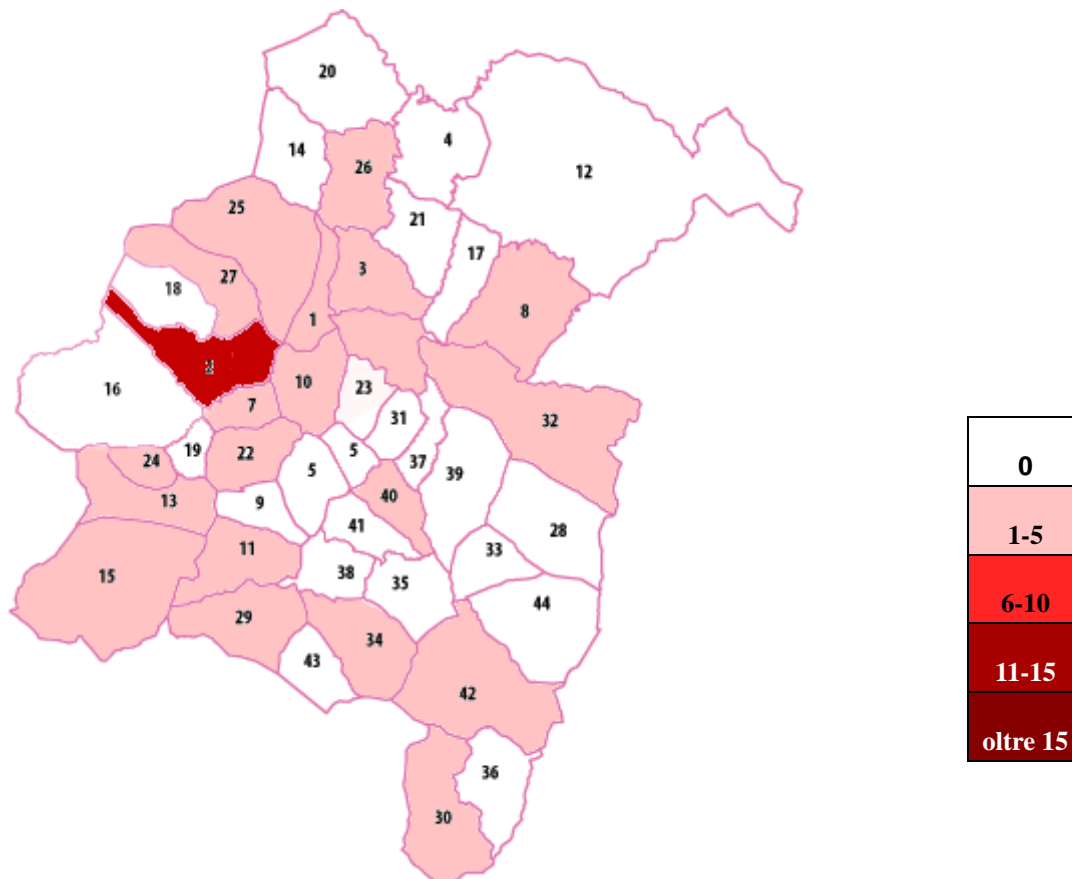

Domande finanziate Misura 311

Legenda

1 Albagiara	10 Gonnosnò	19 Pompu	28 Barumini	37 Setzu
2 Ales	11 Gonnostramatza	20 Ruinas	29 Collinas	38 Siddi
3 Assolo	12 Laconi	21 Senis	30 Furtei	39 Tuili
4 Asuni	13 Masullas	22 Simala	31 Genuri	40 Turri
5 Baradili	14 Mogorella	23 Sini	32 Gesturi	41 Ussaramanna
6 Baressa	15 Mogoro	24 Siris	33 Las Plassas	42 Villamar
7 Curcuris	16 Morgongiori	25 Usellus	34 Lunamatrona	43 Villanovaforru
8 Genoni	17 Nureci	26 Villa Sant'Antonio	35 Pauli Arbarei	44 Villanovafranca
9 Gonnoscodina	18 Pau	27 VillaVerde	36 Segariu