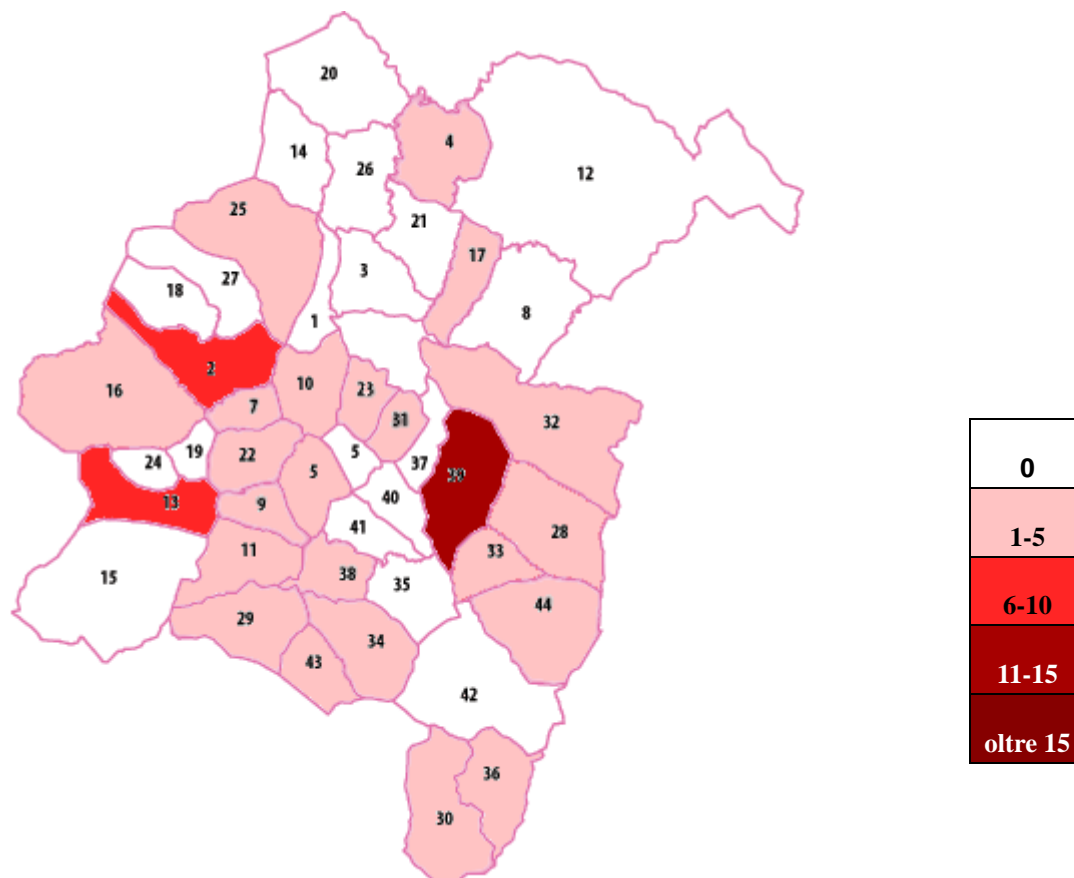

Domande finanziate Misura 322

Legenda

1 Albagiara	10 Gonnosnò	19 Pompu	28 Barumini	37 Setzu
2 Ales	11 Gonnostramatza	20 Ruinas	29 Collinas	38 Siddi
3 Assolo	12 Laconi	21 Senis	30 Furtei	39 Tuili
4 Asuni	13 Masullas	22 Simala	31 Genuri	40 Turri
5 Baradili	14 Mogorella	23 Sini	32 Gesturi	41 Ussaramanna
6 Baresa	15 Mogoro	24 Siris	33 Las Plassas	42 Villamar
7 Curcuris	16 Morgongiori	25 Usellus	34 Lunamatrona	43 Villanovaforru
8 Genoni	17 Nureci	26 Villa Sant'Antonio	35 Pauli Arbarei	44 Villanovafranca
9 Gonnoscodina	18 Pau	27 VillaVerde	36 Segariu